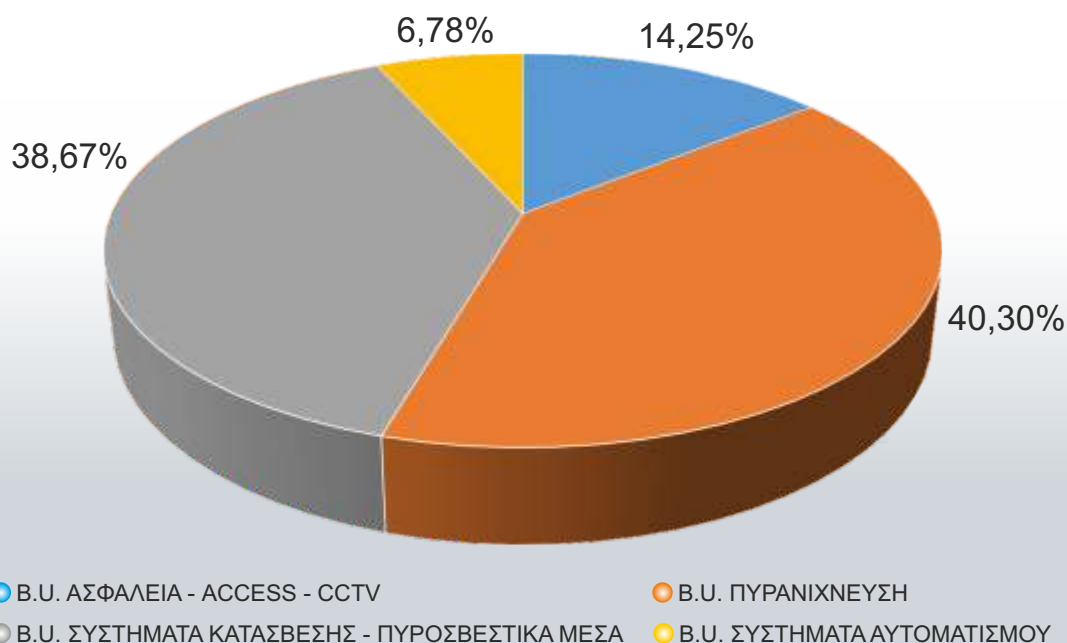

Οι Λύσεις που προσφέρονται από την Εταιρία ΖΑΡΙΦΟΠΟΥΛΟΣ, αφορούν τομείς στρατηγικής σημασίας για την λειτουργία, βελτίωση της παραγωγικότητας και τελικά ανάπτυξη μίας Ξενοδοχειακής μονάδας. Οι τομείς αυτοί είναι:

- Ασφάλεια,
- Πυρανίχνευση
- Κατάσβεση
- Έλεγχος (Access Control)
- Παρακολούθηση (CCTV)
- Πυροσβεστικά Μέσα
- Κτιριακός Αυτοματισμός
- Διαχείριση Ενέργειας Δωματίου (RMS)

Οι σύγχρονες & καινοτόμες τάσεις στην παγκόσμια αγορά επιτάσσουν

Λύσεις για τα Ξενοδοχεία που λαμβάνουν υπ' όψιν τους, αφενός τις ιδιαίτερες ανάγκες κάθε μονάδας, αφετέρου την μακροχρόνια επένδυση που απαιτείται σε μία τόσο ευαίσθητη & μεταβαλλόμενη αγορά. Ολοκληρωμένα και Διασυνδεδεμένα Συστήματα (Integraded Systems), IoT τεχνολογίες και Tailored made προϊόντα-υπηρεσίες προσαρμοσμένα σε κάθε ανάγκη, είναι η «απάντηση» της ΖΑΡΙΦΟΠΟΥΛΟΣ στις μεγάλες προκλήσεις που αντιμετωπίζει ο Ελληνικός Ξενοδοχειακός Κλάδος. Η κυριότερη **Προστιθέμενη Αξία** όμως, της Εταιρίας ΖΑΡΙΦΟΠΟΥΛΟΣ, είναι η Εμπιστοσύνη & η Αξιοπιστία που προσφέρει - και - στον τουριστικό κλάδο. Στοιχεία που έχουν «κερδηθεί» - και κερδίζονται κάθε μέρα - με συνέπεια και διαρκή προσπάθεια 45 χρόνια τώρα, από τη Διοίκηση και το έμπυχο δυναμικό της Εταιρίας.

Κατανομή (%) Εγκατεστημένων Συστημάτων ανά Business Unit